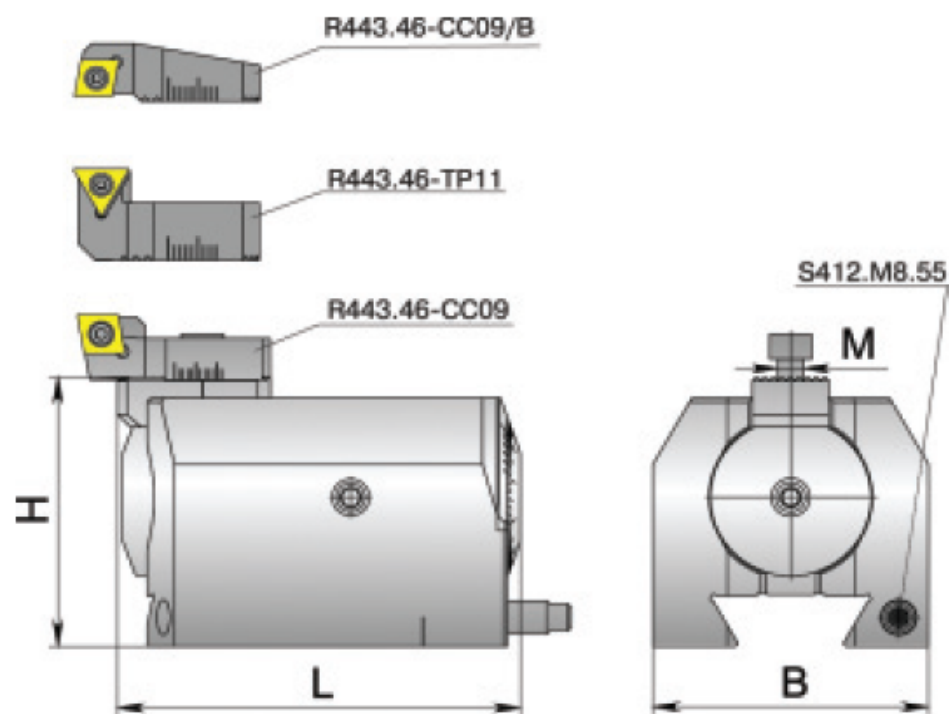

BF421

Расточная головка Fine boring head

Код / Code	L	H	B	M	Винт* / Screw*	Кг/Кг
BF421.065.095	95	65	65	M6	SB6x16	2,3

Диапазон растачивания/ Boring range

Держатель / Holder

Поперечина / Crossbeam

280-380	B412.S48.085.135	BR412.25.260
380-480	B412.S48.085.135	BR412.30.360
480-580	B412.S48.085.135	BR412.45.460
500-600	B412.S60.070.140	BR412.60.480A
600-700	B412.S60.070.140	BR412.65.580A
700-800	B412.S60.070.140	BR412.70.680A

* Винт SB6x16 (M6x16) по DIN 912 или ГОСТ 11738.

* Screws SB6x16 (M6x16) as per DIN 912 or GOST 11738.