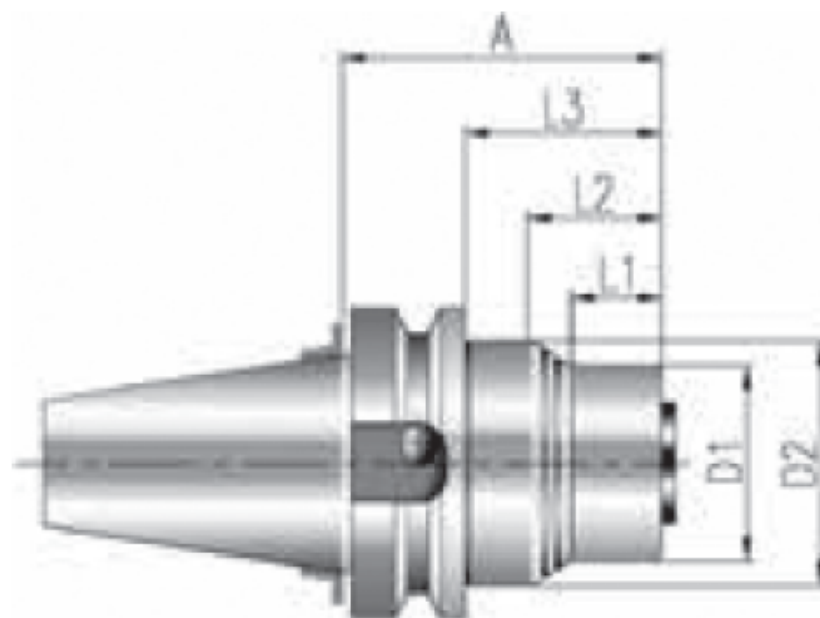

Код / Code	Конус	Диапазон мм	Тип	A	D <sub>2</sub>	D <sub>1</sub>	L <sub>1</sub>	L <sub>2</sub>	L <sub>3</sub>	G=2,5 20000 об/мин	G=2,5 15000 об/мин
<b>BB240.6.30.082.20</b>	30	2-20	A	82	50	40	20	29	60	X	
<b>BB240.6.40.070.20</b>	40	2-20	S	70	63	40	18	38	43	X	
<b>BB240.6.40.120.14</b>	40	2-14	D	120	63	40	48	68	93	X	
<b>BB240.6.50.081.20</b>	50	2-20	S	81	63	40	18	38	43		X
<b>BB240.6.50.131.20</b>	50	2-20	D	131	63	40	48	67,5	92,5		X